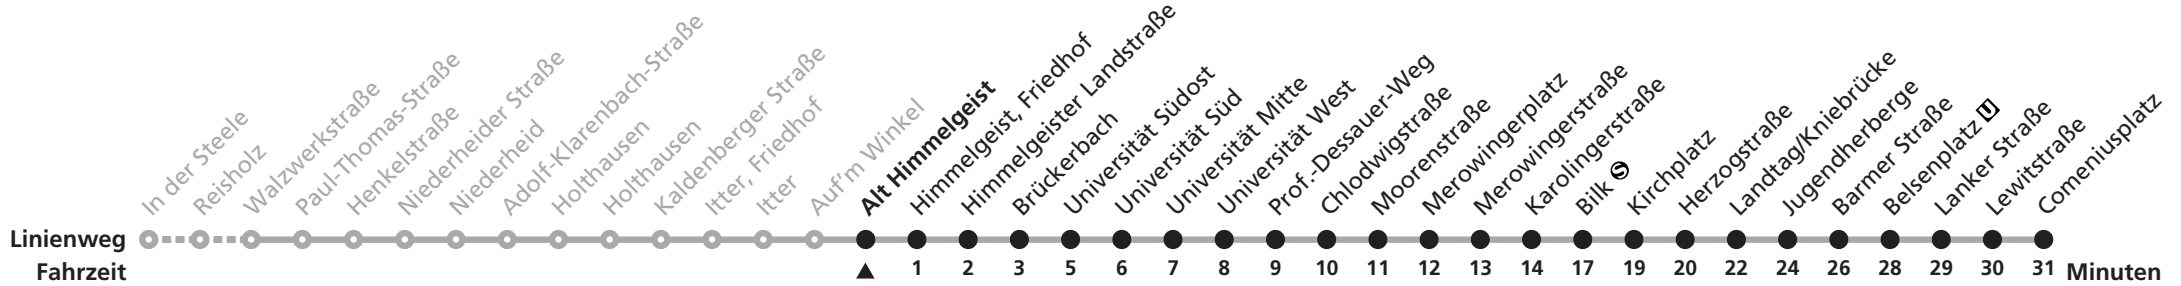

# 835

► Universität Mitte ► D-Bilk ☉ ► Landtag/Kniebrücke ► D-Comeniusplatz

Gültig ab 09.01.2011

Uhr	Montag - Freitag	Samstag	Sonn- und Feiertag	Uhr
4	36e			4
5	01b 26e 30b 46 50b	25e 45		5
6	06 10b 25 29b 45	05 25 45	07d 37d	6
7	05 25 45	05 25 45	07d 37d	7
8	05 25 45	05 25 45	07d 37d	8
9	05 25 45	05 25 45	07d 37d	9
10	05 25 45	05 25 45	07d 37d	10
11	05 25 45	05 25 45	07d 37d 57d	11
12	05 25 45	05 25 45	15d 35d 55d	12
13	05 25 45	05 25 45	15d 35d 55d	13
14	05 25 45	05 25 45	15d 35d 55d	14
15	05 25 45	05 25 45	15d 35d 55d	15
16	05 25 45	05 25 45	15d 35d 55d	16
17	05 25 45	05 25 45	15d 35d 55d	17
18	05 25 45d	05 25e 45e	15d 34d 54d	18
19	05d 24a 44d 54a	04d 24a 39d 54a	24a 54a	19
20	04e 24a 54a	24a 54a	24a 54a	20
21	24a 54a	24a 54a	24a 39e 54a	21
22	24a 54a	24a 54a	24a 54a	22
23	24a 54c	24a 54c	24a 54c	23
0	16e	16e	16e	0

## Hinweise

- a ab Universität Süd Wagen der Linie 836 bis Am Seestern ☐ und Anschlussgarantie Belsenplatz ☐ an Li.U76 nach Krefeld

---

- b ab Moorenstraße weiter über Linie 827 bis Uni-Kliniken bis Moorenstraße

---

- c Anschlussgarantie Belsenplatz ☐ an Li.U76 nach Krefeld bis Belsenplatz ☐

---

- d ab Universität Süd Wagen der Linie 836 bis Am Seestern ☐

---

- e bis Belsenplatz ☐

Schlaue Nummer 01803. 50 40 30 (9 Cent/Minute aus dem deutschen Festnetz; Mobilfunk max. 42 Cent/Minute)  
 Am 24., 25., 26., 31. Dezember und am 1. Januar gilt ein Sonderfahrplan, den Sie in Rheinbahn-Fahrzeugen und -KundenCentern erhalten.